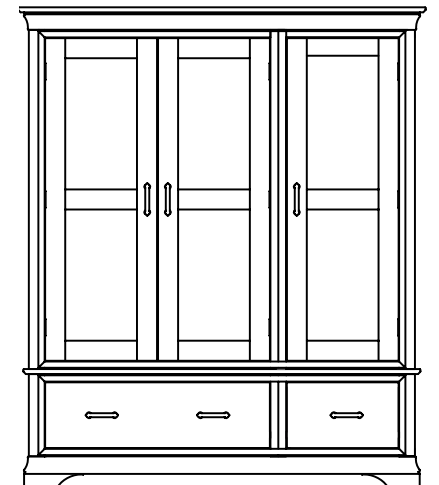

SINGLE DRESSING
TABLE MIRROR
H: 453 W: 590 D: 160

TRIPLE WARDROBE WITH DRAWERS
H: 1910 W: 1631 D: 596