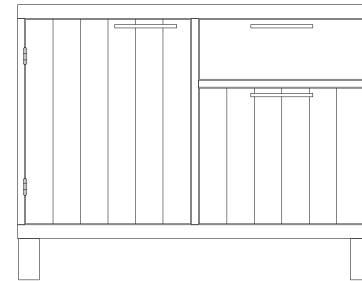

GLASS DISPLAY CABINET
H: 1850 W: 800 D: 375

STANDARD TV CABINET
H: 600 W: 1300 D: 450

COFFEE TABLE
H: 420 W: 1100 D: 550

LAMP TABLE
H: 500 W: 450 D: 420

LARGE SIDEBORD
H: 800 W: 1520 D: 430

SMALL SIDEBORD
H: 800 W: 1030 D: 430

CONSOLE TABLE 2 DRAWER
H: 800 W: 1200 D: 350

BOOKCASE
H: 1750 W: 800 D: 375

SQUARE BAR TABLE
H: 900 W: 750 D: 750

RECTANGULAR BAR TABLE
H: 900 W: 1200 D: 750

EXTENDING DINING TABLE
H: 770 W: 1400-1800 D: 900

FIXED DINING TABLE
H: 770 W: 1850 D: 900

BENCH - WOODEN
H: 470 W: 1400 D: 350

CHAIR - BLACK
H: 920 W: 600 D: 460

CHAIR - BROWN
H: 920 W: 600 D: 460

BAR STOOL - BLACK
H: 1030 W: 570 D: 445

BAR STOOL - BROWN
H: 1030 W: 570 D: 445