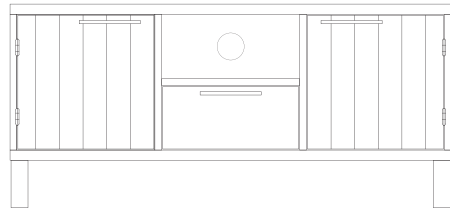

GLASS DISPLAY CABINET
H: 1850 W: 800 D: 375

STANDARD TV CABINET
H: 600 W: 1300 D: 450

COFFEE TABLE
H: 420 W: 1100 D: 550

LAMP TABLE
H: 500 W: 450 D: 420

LARGE SIDEBORD
H: 800 W: 1520 D: 430

SMALL SIDEBORD
H: 800 W: 1030 D: 430

CONSOLE TABLE 2 DRAWER
H: 800 W: 1200 D: 350

BOOKCASE
H: 1750 W: 800 D: 375

SQUARE BAR TABLE
H: 900 W: 750 D: 750

RECTANGULAR BAR TABLE
H: 900 W: 1200 D: 750

EXTENDING DINING TABLE
H: 770 W: 1400-1800 D: 900

FIXED DINING TABLE
H: 770 W: 1850 D: 900

BENCH - WOODEN
H: 470 W: 1400 D: 350

CHAIR - BLACK
H: 920 W: 600 D: 460

CHAIR - BROWN
H: 920 W: 600 D: 460

BAR STOOL - BLACK
H: 1030 W: 570 D: 445

BAR STOOL - BROWN
H: 1030 W: 570 D: 445