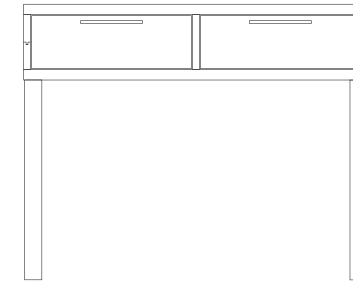

GLASS DISPLAY CABINET
H: 1850 W: 800 D: 375

STANDARD TV CABINET
H: 600 W: 1300 D: 450

COFFEE TABLE
H: 420 W: 1100 D: 550

LAMP TABLE
H: 500 W: 450 D: 420

LARGE SIDEBORD
H: 800 W: 1520 D: 430

SMALL SIDEBORD
H: 800 W: 1030 D: 430

CONSOLE TABLE 2 DRAWER
H: 800 W: 1200 D: 350

BOOKCASE
H: 1750 W: 800 D: 375

SQUARE BAR TABLE
H: 900 W: 750 D: 750

RECTANGULAR BAR TABLE
H: 900 W: 1200 D: 750

EXTENDING DINING TABLE
H: 770 W: 1400-1800 D: 900

FIXED DINING TABLE
H: 770 W: 1850 D: 900

BENCH - WOODEN
H: 470 W: 1400 D: 350

CHAIR - BLACK
H: 920 W: 600 D: 460

CHAIR - BROWN
H: 920 W: 600 D: 460

BAR STOOL - BLACK
H: 1030 W: 570 D: 445

BAR STOOL - BROWN
H: 1030 W: 570 D: 445