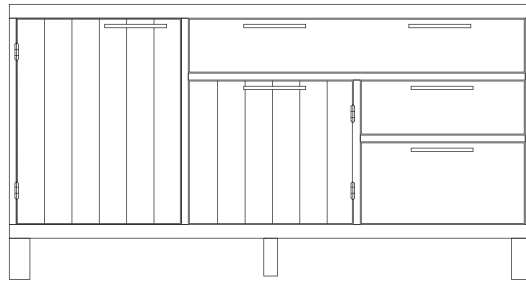

GLASS DISPLAY CABINET
H: 1850 W: 800 D: 375

STANDARD TV CABINET
H: 600 W: 1300 D: 450

COFFEE TABLE
H: 420 W: 1100 D: 550

LAMP TABLE
H: 500 W: 450 D: 420

LARGE SIDEBORD
H: 800 W: 1520 D: 430

SMALL SIDEBORD
H: 800 W: 1030 D: 430

CONSOLE TABLE 2 DRAWER
H: 800 W: 1200 D: 350

BOOKCASE
H: 1750 W: 800 D: 375

SQUARE BAR TABLE
H: 900 W: 750 D: 750

RECTANGULAR BAR TABLE
H: 900 W: 1200 D: 750

EXTENDING DINING TABLE
H: 770 W: 1400-1800 D: 900

FIXED DINING TABLE
H: 770 W: 1850 D: 900

BENCH - WOODEN
H: 470 W: 1400 D: 350

CHAIR - BLACK
H: 920 W: 600 D: 460

CHAIR - BROWN
H: 920 W: 600 D: 460

BAR STOOL - BLACK
H: 1030 W: 570 D: 445

BAR STOOL - BROWN
H: 1030 W: 570 D: 445