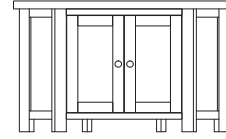

900mm x 600 WALL MIRROR  
H: 600 W: 900 D: 25

1300mm x 900 WALL MIRROR  
H: 900 W: 1300 D: 25

3' DRESSER BASE  
H: 773 W: 970 D: 425

4' 6" SIDEBOARD  
H: 850 W: 1380 D: 425

CORNER CUPBOARD  
H: 790 W: 650 D: 432

CORNER DISPLAY CABINET  
H: 1800 W: 650 D: 432

GLASS DISPLAY CABINET  
H: 1813 W: 987 D: 375

6' NARROW BOOKCASE  
H: 2000 W: 640 D: 315

6' WIDE BOOKCASE  
H: 2000 W: 970 D: 315

CORNER TV UNIT WITH DOORS  
H: 663 W: 982 D: 500

TV UNIT WITH DRAWERS  
H: 600 W: 1080 D: 425

LARGE TV UNIT WITH DRAWERS  
H: 600 W: 1450 D: 425

CORNER TV UNIT  
H: 630 W: 1000 D: 500

CONSOLE TABLE 1 DRAWER  
H: 773 W: 700 D: 350

CONSOLE TABLE 2 DRAWER  
H: 773 W: 840 D: 350

1 DRAWER LAMP TABLE  
H: 500 W: 450 D: 450

COFFEE TABLE  
H: 450 W: 915 D: 530

SMALL NEST OF TABLES  
H: 525 W: 530 D: 530

4' 6" EXTENDING TABLE (2 LEAF)  
H: 778 W: 1320-1984 D: 915

LARGE D-END EXTENDING TABLE  
H: 778 W: 1615-2115 D: 915