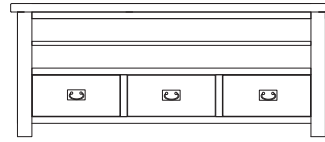

900mm x 600 WALL MIRROR  
H: 600 W: 900 D: 25

1300mm x 900 WALL MIRROR  
H: 900 W: 1300 D: 25

3' DRESSER BASE  
H: 773 W: 970 D: 425

4' 6" SIDEBOARD  
H: 850 W: 1380 D: 425

CORNER CUPBOARD  
H: 790 W: 650 D: 432

CORNER DISPLAY CABINET  
H: 1800 W: 650 D: 432

GLASS DISPLAY CABINET  
H: 1813 W: 987 D: 375

6' NARROW BOOKCASE  
H: 2000 W: 640 D: 315

6' WIDE BOOKCASE  
H: 2000 W: 970 D: 315

CORNER TV UNIT WITH DOORS  
H: 663 W: 982 D: 500

TV UNIT WITH DRAWERS  
H: 600 W: 1080 D: 425

LARGE TV UNIT WITH DRAWERS  
H: 600 W: 1450 D: 425

CORNER TV UNIT  
H: 630 W: 1000 D: 500

CONSOLE TABLE 1 DRAWER  
H: 773 W: 700 D: 350

CONSOLE TABLE 2 DRAWER  
H: 773 W: 840 D: 350