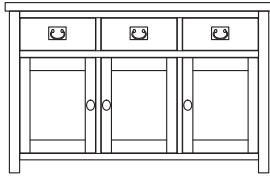

900mm x 600 WALL MIRROR  
H: 600 W: 900 D: 25

1300mm x 900 WALL MIRROR  
H: 900 W: 1300 D: 25

3' DRESSER BASE  
H: 773 W: 970 D: 425

4' 6" SIDEBOARD  
H: 850 W: 1380 D: 425

CORNER CUPBOARD  
H: 790 W: 650 D: 432

CORNER DISPLAY CABINET  
H: 1800 W: 650 D: 432

GLASS DISPLAY CABINET  
H: 1813 W: 987 D: 375

6' NARROW BOOKCASE  
H: 2000 W: 640 D: 315

6' WIDE BOOKCASE  
H: 2000 W: 970 D: 315

CORNER TV UNIT WITH DOORS  
H: 663 W: 982 D: 500

TV UNIT WITH DRAWERS  
H: 600 W: 1080 D: 425

LARGE TV UNIT WITH DRAWERS  
H: 600 W: 1450 D: 425

CORNER TV UNIT  
H: 630 W: 1000 D: 500

CONSOLE TABLE 1 DRAWER  
H: 773 W: 700 D: 350

CONSOLE TABLE 2 DRAWER  
H: 773 W: 840 D: 350