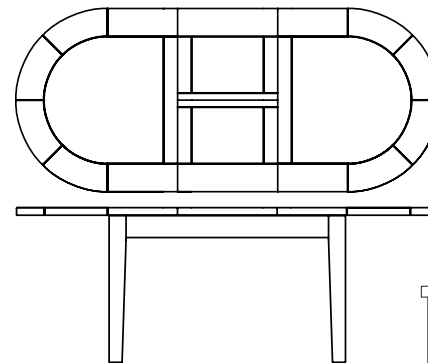

900mm x 600 WALL MIRROR  
H: 600 W: 900 D: 25

1300mm x 900 WALL MIRROR  
H: 900 W: 1300 D: 25

3' DRESSER BASE  
H: 773 W: 970 D: 425

4' 6" SIDEBOARD  
H: 850 W: 1380 D: 425

CORNER CUPBOARD  
H: 790 W: 650 D: 432

CORNER DISPLAY CABINET  
H: 1800 W: 650 D: 432

GLASS DISPLAY CABINET  
H: 1813 W: 987 D: 375

6' NARROW BOOKCASE  
H: 2000 W: 640 D: 315

6' WIDE BOOKCASE  
H: 2000 W: 970 D: 315

CORNER TV UNIT WITH DOORS  
H: 663 W: 982 D: 500

1 DRAWER LAMP TABLE  
H: 500 W: 450 D: 450

COFFEE TABLE  
H: 450 W: 915 D: 530

SMALL NEST OF TABLES  
H: 525 W: 530 D: 530

4' 6" EXTENDING TABLE (2 LEAF)  
H: 778 W: 1320-1984 D: 915

LARGE D-END EXTENDING TABLE  
H: 778 W: 1615-2115 D: 915

BENCH  
H: 480 W: 1000 D: 360

OSLO CHAIR  
H: 1070 W: 470 D: 480

LADDER BACK CHAIR  
H: 1070 W: 465 D: 450

TWIN SLAT CHAIR  
H: 1020 W: 465 D: 450