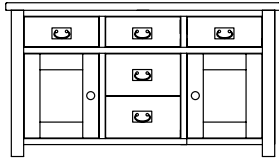

900mm x 600 WALL MIRROR
H: 600 W: 900 D: 25

3' DRESSER BASE
H: 773 W: 970 D: 425

4' 6" DRESSER BASE
H: 773 W: 1380 D: 425

LARGE SIDEBOARD
H: 850 W: 1590 D: 425

GLASS DISPLAY CABINET
H: 1813 W: 987 D: 375

CORNER DISPLAY CABINET
H: 1800 W: 650 D: 432

6' NARROW BOOKCASE
H: 2000 W: 640 D: 315

CD RACK
H: 1148 W: 360 D: 200

3' NARROW BOOKCASE
H: 1070 W: 640 D: 315

CORNER TV UNIT WITH DRAWERS
H: 663 W: 978 D: 500

TV UNIT WITH DRAWERS
H: 600 W: 1080 D: 425

LARGE TV UNIT WITH DRAWERS
H: 656 W: 1450 D: 425

SIDE TABLE
H: 400 W: 390 D: 330

COFFEE TABLE
H: 518 W: 1090 D: 600

COFFEE TABLE
H: 450 W: 915 D: 530

SMALL NEST OF TABLES
H: 525 W: 650 D: 420

CONSOLE TABLE 2 DRAWER
H: 773 W: 840 D: 350

4' 6" EXTENDING TABLE (2 LEAF)
H: 778 W: 1320-1984 D: 915