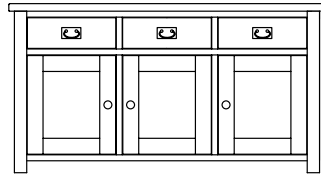

900mm x 600 WALL MIRROR
H: 600 W: 900 D: 25

3' DRESSER BASE
H: 773 W: 970 D: 425

4' 6" DRESSER BASE
H: 773 W: 1380 D: 425

LARGE SIDEBOARD
H: 850 W: 1590 D: 425

GLASS DISPLAY CABINET
H: 1813 W: 987 D: 375

CORNER DISPLAY CABINET
H: 1800 W: 650 D: 432

6' NARROW BOOKCASE
H: 2000 W: 640 D: 315

CD RACK
H: 1148 W: 360 D: 200

3' NARROW BOOKCASE
H: 1070 W: 640 D: 315

CORNER TV UNIT WITH DRAWERS
H: 663 W: 978 D: 500

TV UNIT WITH DRAWERS
H: 600 W: 1080 D: 425

LARGE TV UNIT WITH DRAWERS
H: 656 W: 1450 D: 425

SIDE TABLE
H: 400 W: 390 D: 330

COFFEE TABLE
H: 518 W: 1090 D: 600

COFFEE TABLE
H: 450 W: 915 D: 530

SMALL NEST OF TABLES
H: 525 W: 650 D: 420

CONSOLE TABLE 2 DRAWER
H: 773 W: 840 D: 350

4' 6" EXTENDING TABLE (2 LEAF)
H: 778 W: 1320-1984 D: 915