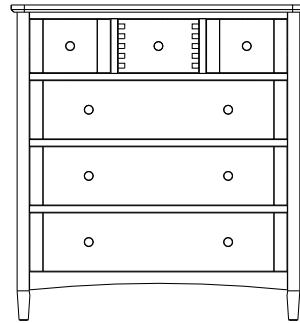

ROUND NIGHT STAND
H: 604 W: 450 D: 450

3 DRAWER BEDSIDE
H: 630 W: 450 D: 380

DRESSING TABLE AND MIRROR
H: 1440 W: 1040 D: 480

DRESSING TABLE STOOL
H: 500 W: 500 D: 350

5 DRAWER WELLINGTON CHEST
H: 1180 W: 550 D: 450

3 + 3 CHEST
H: 965 W: 900 D: 450

3 + 4 CHEST
H: 1165 W: 900 D: 450

3 OVER 4 WIDE CHEST
H: 775 W: 1350 D: 450

4'6" HIGH FOOT END BED
H: 1020 W: 1450 D: 2003
5'0" HIGH FOOT END BED
H: 1020 W: 1600 D: 2003

1 DRAWER WARDROBE
H: 1920 W: 900 D: 575