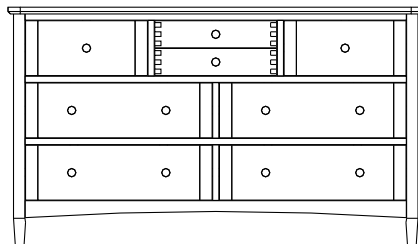

ROUND NIGHT STAND
H: 604 W: 450 D: 450

3 DRAWER BEDSIDE
H: 630 W: 450 D: 380

DRESSING TABLE AND MIRROR
H: 1440 W: 1040 D: 480

DRESSING TABLE STOOL
H: 500 W: 500 D: 350

5 DRAWER WELLINGTON CHEST
H: 1180 W: 550 D: 450

3 + 3 CHEST
H: 965 W: 900 D: 450

3 + 4 CHEST
H: 1165 W: 900 D: 450

3 OVER 4 WIDE CHEST
H: 775 W: 1350 D: 450

4'6" HIGH FOOT END BED
H: 1020 W: 1450 D: 2003
5'0" HIGH FOOT END BED
H: 1020 W: 1600 D: 2003

1 DRAWER WARDROBE
H: 1920 W: 900 D: 575